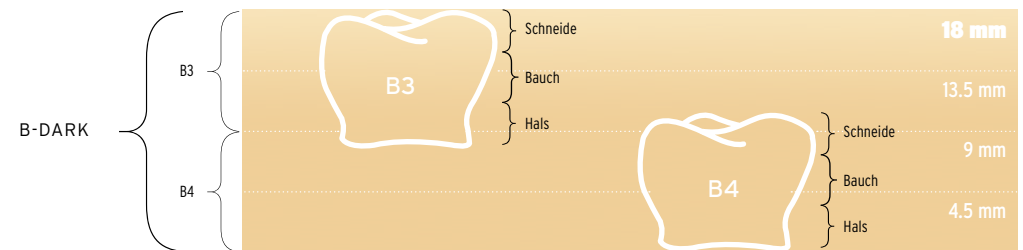

## Nacera® Color Guide Pearl Multi-Shade

- 2 Zahnfarben in einem Blank
- erhältlich in den Höhen 14 mm, 18 mm and 22 mm
- im oberen Teil des Blanks: helle Farbabstufung einer Farbe
- im unteren Teil des Blanks: dunkle Farbabstufung einer Farbe

**2 Vita-Farben  
in 1 Nacera Pearl  
Multi-Shade Blank**

EXEMPLARISCHE DARSTELLUNG FÜR EINEN 18 MM BLANK.  
(FÜR 14 UND 22 MM GILT DAS GLEICHE SCHEMA).

FARBABSTUFUNGEN

**Nacera Pearl Shade**

- A-Light
- A-Dark
- B-Light
- B-Dark
- C-Light
- C-Dark
- D-Light
- D-Dark