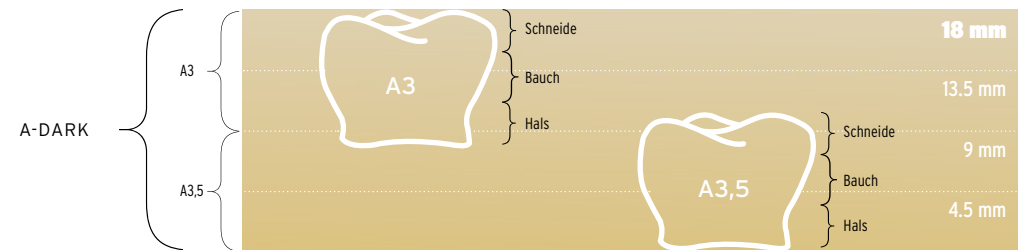

## Nacera® Color Guide Pearl Multi-Shade

- 2 Zahnfarben in einem Blank
- erhältlich in den Höhen 14 mm, 18 mm and 22 mm
- im oberen Teil des Blanks: helle Farbabstufung einer Farbe
- im unteren Teil des Blanks: dunkle Farbabstufung einer Farbe

**2 Vita-Farben  
in 1 Nacera Pearl  
Multi-Shade Blank**

EXEMPLARISCHE DARSTELLUNG FÜR EINEN 18 MM BLANK.  
(FÜR 14 UND 22 MM GILT DAS GLEICHE SCHEMA).

FARBABSTUFUNGEN

**Nacera Pearl Shade**

- A-Light
- A-Dark
- B-Light
- B-Dark
- C-Light
- C-Dark
- D-Light
- D-Dark