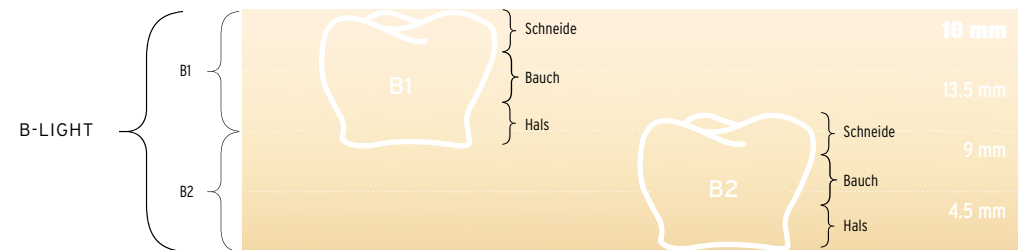

## Nacera® Color Guide Pearl Multi-Shade

- 2 Zahnfarben in einem Blank
- erhältlich in den Höhen 14 mm, 18 mm and 22 mm
- im oberen Teil des Blanks: helle Farbabstufung einer Farbe
- im unteren Teil des Blanks: dunkle Farbabstufung einer Farbe

**2 Vita-Farben  
in 1 Nacera Pearl  
Multi-Shade Blank**

EXEMPLARISCHE DARSTELLUNG FÜR EINEN 18 MM BLANK.  
(FÜR 14 UND 22 MM GILT DAS GLEICHE SCHEMA).

FARBABSTUFUNGEN

**Nacera Pearl Shade**

- A-Light
- A-Dark
- B-Light
- B-Dark
- C-Light
- C-Dark
- D-Light
- D-Dark