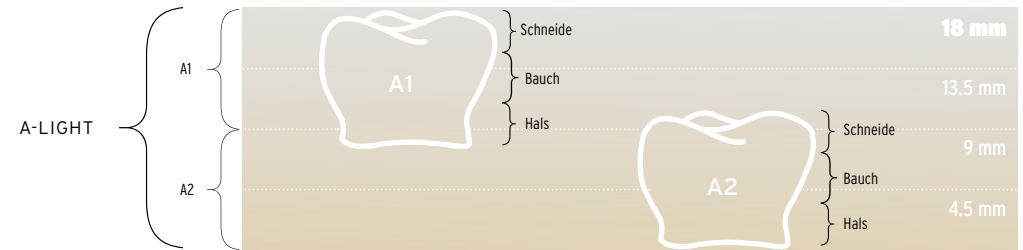

## Nacera® Color Guide Pearl Multi-Shade

- 2 Zahnfarben in einem Blank
- erhältlich in den Höhen 14 mm, 18 mm and 22 mm
- im oberen Teil des Blanks: helle Farbabstufung einer Farbe
- im unteren Teil des Blanks: dunkle Farbabstufung einer Farbe

**2 Vita-Farben  
in 1 Nacera Pearl  
Multi-Shade Blank**

EXEMPLARISCHE DARSTELLUNG FÜR EINEN 18 MM BLANK.  
(FÜR 14 UND 22 MM GILT DAS GLEICHE SCHEMA).

FARBABSTUFUNGEN

**Nacera Pearl Shade**

- A-Light
- A-Dark
- B-Light
- B-Dark
- C-Light
- C-Dark
- D-Light
- D-Dark